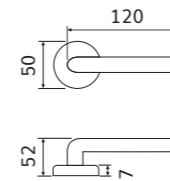

127/273

Maniglia con rosetta
Handle with rosette

127/202L

Maniglia con placca
Handle with plate

127 D.K.

Maniglia anta ribalta
Tilt and turn handle

FINITURE / FINISHINGS

127/273 - F05