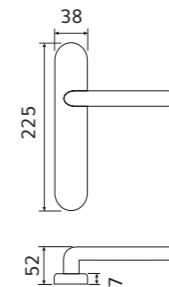

127/273

Maniglia con rosetta
Handle with rosette

127/202L

Maniglia con placca
Handle with plate

127 D.K.

Maniglia anta ribalta
Tilt and turn handle

FINITURE / FINISHINGS

127/273 - F05