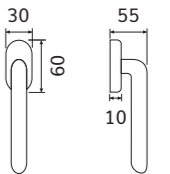

127/273

Maniglia con rosetta
Handle with rosette

127/202L

Maniglia con placca
Handle with plate

127 D.K.

Maniglia anta ribalta
Tilt and turn handle

FINITURE / FINISHINGS

127/273 - F05